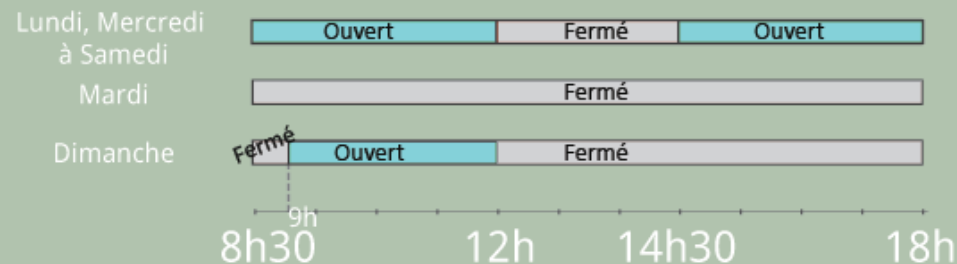

DÉCHÈTERIE de Paray-le-Monial

Guide des affluences, actualités
et consignes de tri

Horaires d'ouverture de la déchèterie :

Le Grand Charolais
Communauté de communes