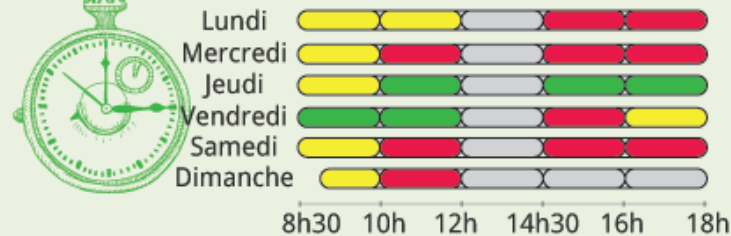

### Partenariat avec Suez organique

**PARTICULIERS** : vous avez la possibilité de déposer vos déchets verts en gros volume (VL + remorque) sur la plateforme de Suez organique, située aux Bons Vins, Route de Versaugues à Paray-le-Monial, du lundi au vendredi (bien respecter les consignes de sécurité affichées à l'entrée du site).

#### Déchets acceptés :

- Faible affluence
- Affluence modérée
- Forte affluence
- Fermé

**Ne perdez plus votre temps et suivez le guide (des affluences) :**