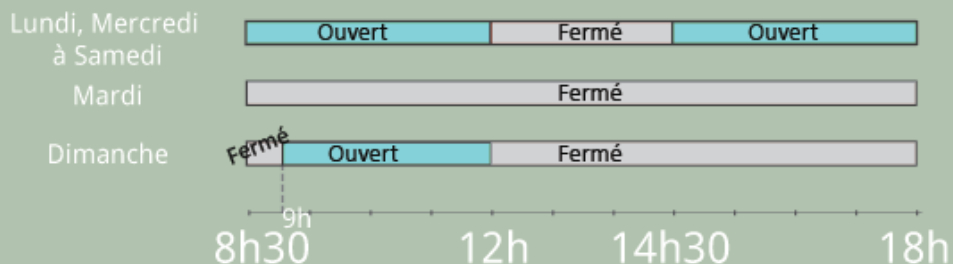

# DÉCHÈTERIE de Paray-le-Monial

Guide des affluences, actualités  
et consignes de tri

Horaires d'ouverture de la déchèterie :

**Le Grand Charolais**  
Communauté de communes

# DÉCHÈTERIE de Paray-le-Monial

Guide des affluences, actualités  
et consignes de tri

Horaires d'ouverture de la déchèterie :

**Le Grand Charolais**  
Communauté de communes

- Faible affluence
- Affluence modérée
- Forte affluence
- Fermé